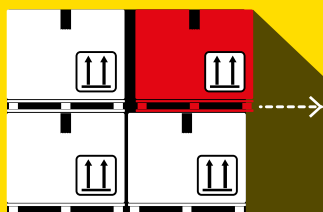

# PREDPIS SKLADOVANIA EPS ISOVER

Skladovanie musí  
byť stabilné.  
Max. vychýlenie  
5 cm do strán

**5cm**

Skladovanie v interiéri  
max. 3 palety na sebe

**3P**

Skladovanie v exteriéri  
max. 2 palety na sebe,  
pri stohovaní  
min. po 4 palety

**2x4P**

Skladovanie palet  
na ploche  
s max. sklonom **2%**

**2%**

Skladovanie v exteriéri  
pri nárazovom vetre max. 10 km/h

**NESKLADOVAŤ**  
v tesnej blízkosti otvoreného ohňa  
a horľavých látok

Skladovanie sivého EPS  
(Greywall, Neofloor) na priamom  
slnku iba v mliečnej fólii