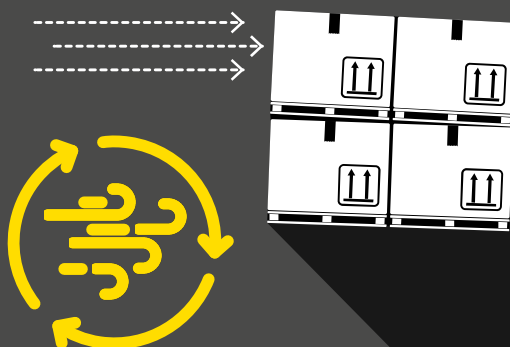

# PREDPIS SKLADOVANIA EPS ISOVER

Skladovanie musí  
byť stabilné.  
Max. vychýlenie  
5 cm do strán

**5cm**

Skladovanie v interiéri  
max. 3 palety na sebe

**3P**

Skladovanie v exteriéri  
max. 2 palety na sebe,  
pri stohovaní  
min. po 4 palety

**2x4P**

Skladovanie palet  
na ploche  
s max. sklonom **2%**

**2%**

Skladovanie v exteriéri  
pri nárazovom vetre max. 10 km/h

**NESKLADOVAŤ**  
v tesnej blízkosti otvoreného ohňa  
a horľavých látok

Skladovanie sivého EPS  
(Greywall, Neofloor) na priamom  
slnku iba v mliečnej fólii