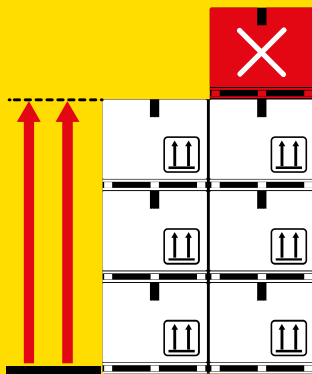

# PREDPIS SKLADOVANIA EPS ISOVER

Skladovanie musí  
byť stabilné.  
Max. vychýlenie  
5 cm do strán

**5cm**

Skladovanie v interiéri  
max. 3 palety na sebe

**3P**

Skladovanie v exteriéri  
max. 2 palety na sebe,  
pri stohovaní  
min. po 4 palety

**2x4P**

Skladovanie palet  
na ploche  
s max. sklonom **2%**

**2%**

Skladovanie v exteriéri  
pri nárazovom vetre max. 10 km/h

**NESKLADOVAŤ**  
v tesnej blízkosti otvoreného ohňa  
a horľavých látok

Skladovanie sivého EPS  
(Greywall, Neofloor) na priamom  
slnku iba v mliečnej fólii